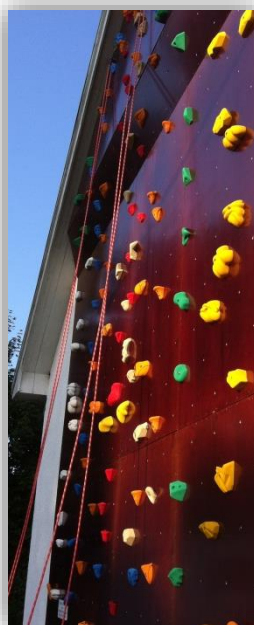

BÄL IF

SOMMAREN 2018

Välkomna! - Fredagskvällar från 18:00

Bangolf, Grillning, Boule

Klätterväggen - Öppen utsedda datum, se lista - kl. 19:00-20:00

Ta med det Ni vill äta och dricka. Vid regn ställer vi in.